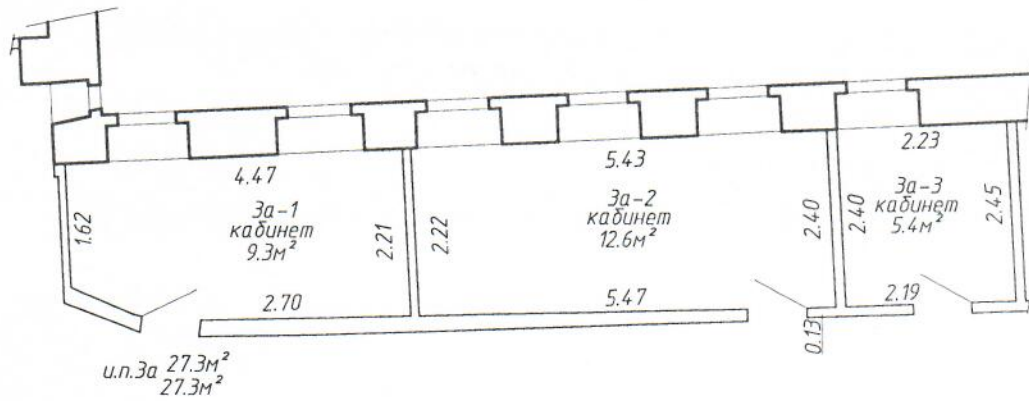

Поэтажный план
Секция (подъезд): Этаж: 3

h=4.02

РУП "Минское городское агентство по государственной регистрации и земельному кадастру"			
Административное помещение			
220030, Республика Беларусь, г. Минск, ул. Комсомольская, 11-3а			
Литер АЗ/к-Б4/к	Секция (подъезд):-	Этаж: 3	
Составлен по состоянию на: 20.04.2021			
Масштаб	Лист - 1	Листов - 1	Стр. - 5
1:100	Инициалы, Фамилия	Подпись	Дата
Составил	А.И. Козлова		03.06.2021
Изготовил	А.И. Козлова		03.06.2021
Проверил	М.П. Андрушко		03.06.2021